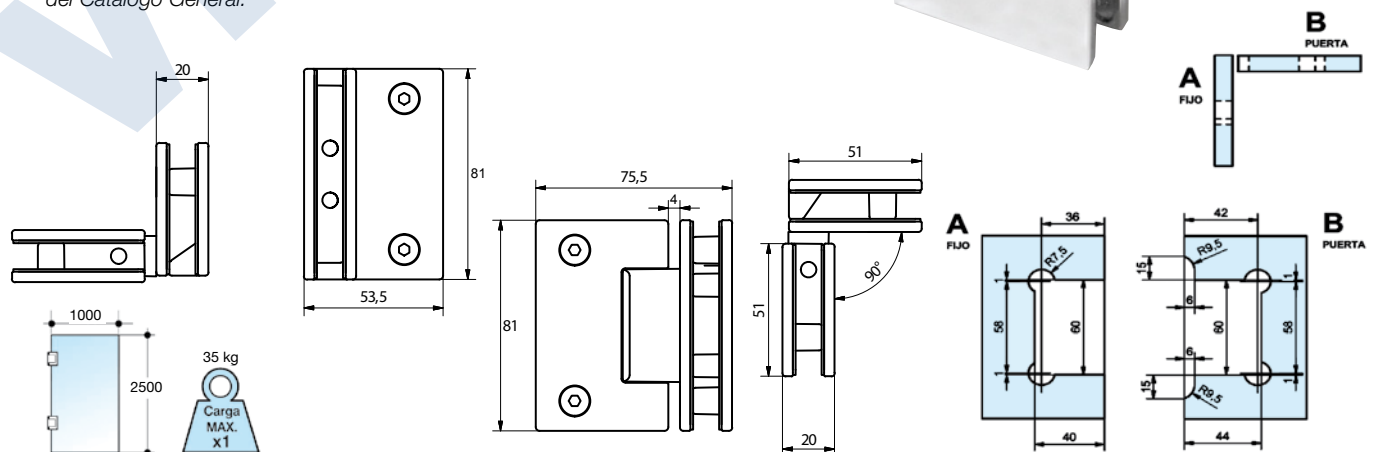

Ver bisagras Serie VESTA en la página 175 del Catálogo General.

BISAGRA DOBLE 90°

368V
368V12

Vidrio 8/10 mm

Material: Inox AISI-316L

Acabados: Inox brillo

Inox mate

1868 IB

Ver bisagras Serie VESTA en la página 175 del Catálogo General.

BISAGRAS BAÑO CON RETENCIÓN

SERIE VESTA

NOVEDAD

DESCRIPCIÓN	REFERENCIA
BISAGRA DOBLE VIDRIO CENTRAL	
Vidrio 8/10 mm	
Material: Latón	
Acabado: Plata brillo	1869 PB
Material: Inox AISI-316L	
Acabados: Inox brillo	1869 IB
Inox mate	1869 IM
Vidrio 12 mm	
Material: Inox AISI-316L	
Acabados: Inox brillo	1869.12 IB
Inox mate	1869.12 IM