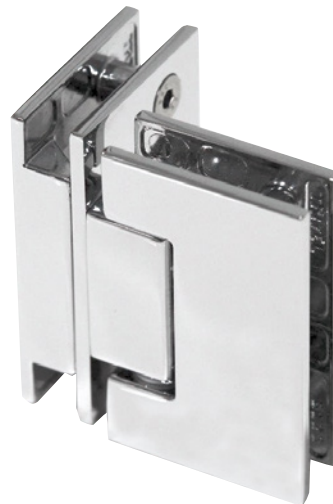

BISAGRAS BAÑO CON RETENCIÓN

SERIE VESTA INOX AISI-316L

DESCRIPCIÓN

REFERENCIA

BISAGRA SIMPLE 81 x 51 mm
Retención a 0°, +90°, -90°

360V
360V12

Vidrio 8/10 mm

Material: Inox AISI-316L

Ver bisagras Serie VESTA en la página 175 del Catálogo General.

BISAGRA DOBLE 90°

368V
368V12

Vidrio 8/10 mm

Material: Inox AISI-316L

Acabados: Inox brillo

Inox mate

1868 IB

1868 IM

NOVEDAD

Vidrio 12 mm

Material: Inox AISI-316L

Acabados: Inox brillo

Inox mate

1868.12 IB

1868.12 IM

Ver bisagras Serie VESTA en la página 175 del Catálogo General.

BISAGRAS BAÑO CON RETENCIÓN

SERIE VESTA

NOVEDAD

DESCRIPCIÓN	REFERENCIA
BISAGRA DOBLE VIDRIO CENTRAL	
Vidrio 8/10 mm	
Material: Latón	
Acabado: Plata brillo	1869 PB
Material: Inox AISI-316L	
Acabados: Inox brillo	1869 IB
Inox mate	1869 IM
Vidrio 12 mm	
Material: Inox AISI-316L	
Acabados: Inox brillo	1869.12 IB
Inox mate	1869.12 IM