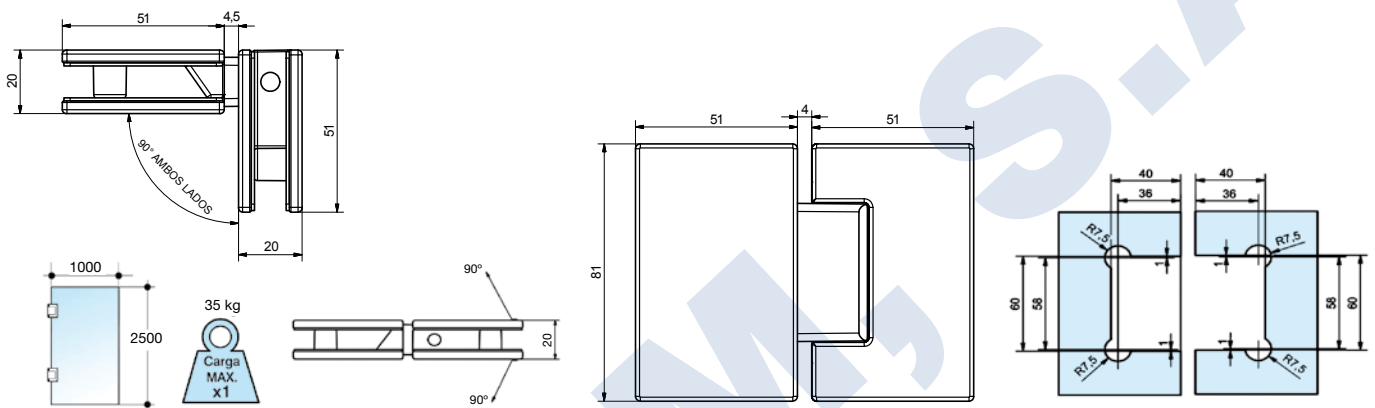

BISAGRAS BAÑO CON RETENCIÓN

SERIE VESTA INOX AISI-316L

DESCRIPCIÓN

REFERENCIA

BISAGRA DOBLE 81 x 106 mm
Retención a 0°, +90°, -90°

363V
363V12

Vidrio 8/10 mm

Material: Inox AISI-316L

Acabados: Inox brillo

Inox mate

1865 IB

1865 IM

NOVEDAD

Vidrio 12 mm

Material: Inox AISI-316L

Acabados: Inox brillo

Inox mate

1865.12 IB

1865.12 IM

Ver bisagras Serie VESTA en la página 175 del Catálogo General.

BISAGRA DOBLE 90°

368V
368V12

Vidrio 8/10 mm

Material: Inox AISI-316L

Acabados: Inox brillo

Inox mate

1868 IB

1868 IM

NOVEDAD

Vidrio 12 mm

Material: Inox AISI-316L

Acabados: Inox brillo

Inox mate

1868.12 IB

1868.12 IM

Ver bisagras Serie VESTA en la página 175 del Catálogo General.