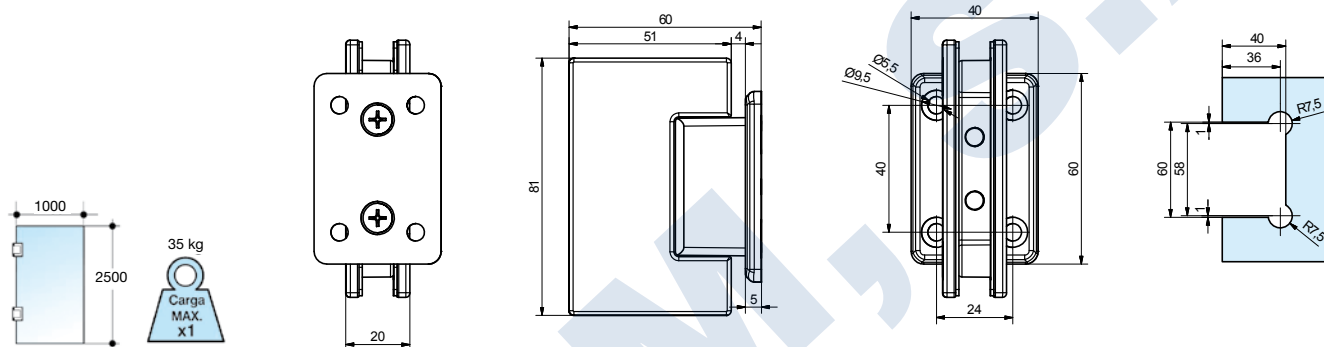

BISAGRAS BAÑO CON RETENCIÓN

SERIE VESTA INOX AISI-316L

DESCRIPCIÓN

REFERENCIA

BISAGRA SIMPLE 81 x 51 mm
Retención a 0°, +90°, -90°

360V
360V12

Vidrio 8/10 mm

Material: Inox AISI-316L

BISAGRA DESPLAZADA 81 x 51 mm
Retención a 0°, +90°, -90°

362V
362V12

Vidrio 8/10 mm

Material: Inox AISI-316L

Acabados: Inox brillo
Inox mate

1863 IB
1863 IM

NOVEDAD

Vidrio 12 mm

REFERENCIA

BISAGRA DOBLE 81 x 106 mm
Retención a 0°, +90°, -90°

363V
363V12

Vidrio 8/10 mm

Material: Inox AISI-316L

Acabados: Inox brillo

Inox mate

1865 IB