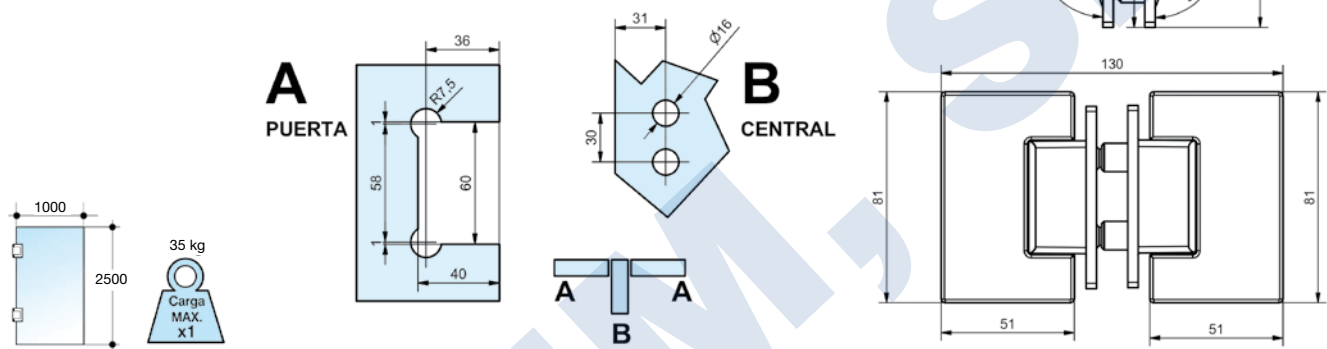

367V
367V12

Ver bisagras Serie VESTA en la página 175 del Catálogo General.