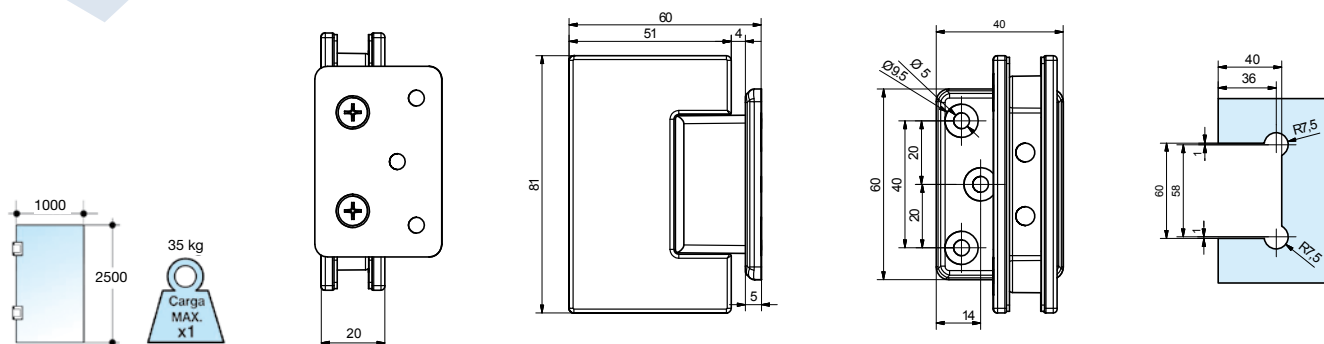

Ver bisagras Serie VESTA en la página 174 del Catálogo General.